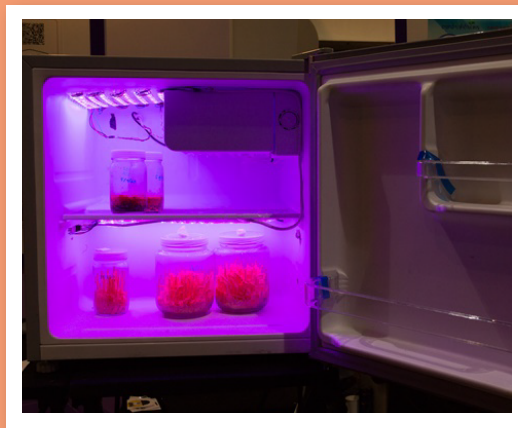

Smart Mushroom Box

กล่องเห็ดอัจฉริยะ
ผู้เพาะเห็ดถึงเข้าอัตโนมัติ

ใครๆก็ปลูกเห็ดได้เพียงแค่คลิก...
กับ "Smart mushroom box"

นายไทรณะ วิชาเรือง 🍄

ผู้พัฒนาผลงาน

นายไทรณะ วิชาเรือง (นาย)

นักเรียนชั้นมัธยมศึกษาปีที่ 6

✉️ nai6320@gmail.com

🌐 www.smartmushroombox.com

ประเภทของผลงาน

ด้านเกษตรกรรม

และสนับสนุนอาชีพ

รายละเอียดของผลงาน

อุปกรณ์และระบบที่ทำให้การปลูกเห็ดถึงเข้า สามารถทำได้อย่างสะดวกสบายมากยิ่งขึ้น โดยระบบจะทำการควบคุมอุณหภูมิความชื้น และแสงแบบอัตโนมัติ เพียงแค่นำขวดเห็ดถึงเข้าใส่ในกล่อง เสียบปลั๊ก เปิดแอปพลิเคชันและทำการเลือกโปรแกรมการปลูก